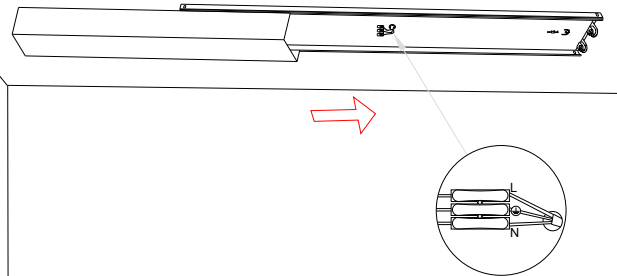

TELEPÍTÉSI
ÚTMUTATÓ

2x1200mm T8 / G13 / "one side LED tube only"

②

③

④

⑤

⑥

⑦