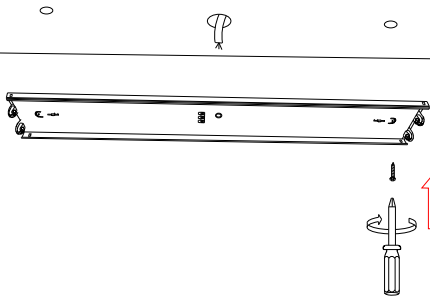

TELEPÍTÉSI
ÚTMUTATÓ

2x1200mm T8 / G13 / "one side LED tube only"

②

③

④

⑤

⑥

⑦