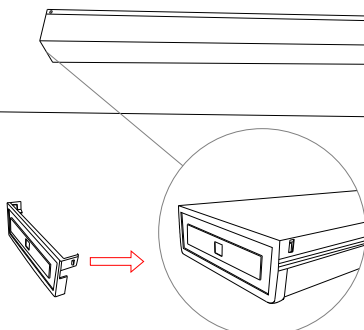

TELEPÍTÉSI
ÚTMUTATÓ

2x1200mm T8 / G13 / "one side LED tube only"

②

③

④

⑤

⑥

⑦