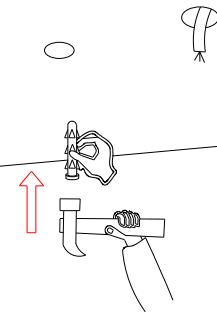

TELEPÍTÉSI
ÚTMUTATÓ

2x1200mm T8 / G13 / "one side LED tube only"

②

③

④

⑤

⑥

⑦